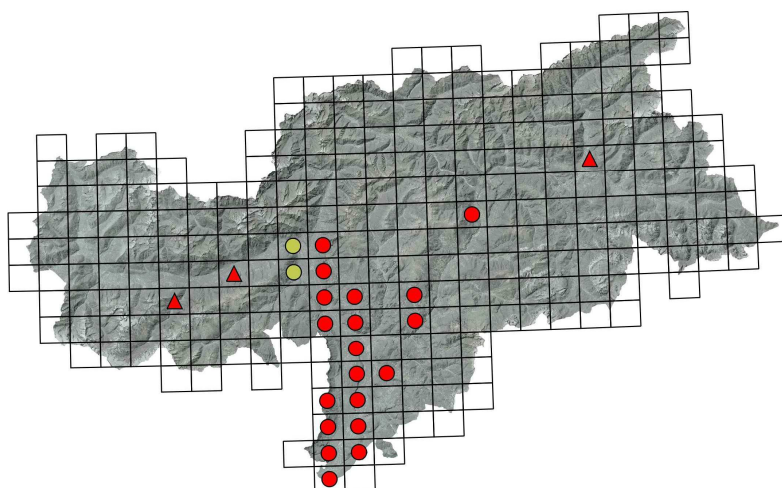

Iris pseudacorus
Sumpf-Schwertlilie
Giaggiolo acquatico

Iridaceae

Foto: Amt für Landschaftsökologie

Lebensraum

Ufer, Röhricht, Gräben; collin-submontan.

Verbreitung in Südtirol

Sehr zerstreut im Etsch- und Eisacktal bis Meran und Brixen.

Legende:

- = < 1920
- = 1920–1979
- = > 1980
- ▲ = unbeständig, > 1980

Quelle:

www.florafauna.it
Naturmuseum
Südtirol

Gefährdung

Entwässerung, zu frühe Mahd.

Rote Liste

Drohende Gefährdung (NT).

Schutz- und Erhaltungsmaßnahmen

Entwässerungen verhindern; schonende Grabenpflege; Renaturierung von naturfernen Gewässern.